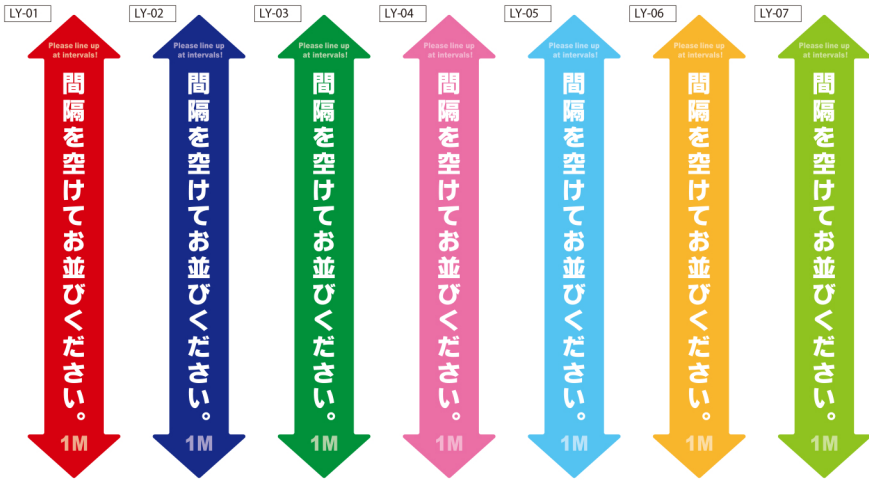

◆ 床に貼るだけで“安全な距離”を保てる ◆

床用シール

貼るだけの簡単設置

水に強くてスベリにくい

強力に貼れて剥がすのは簡単

# ソーシャルディスタンス ステッカー

Social Distance Sticker

レジ前やA T M、順番待ちの待機位置にお使い頂けるフロア用サインです。  
フロアに貼るだけで『人と人との間隔』を自然に保つことができ、  
感染予防などにもとても効果的です。

選べるデザイン! だからすぐ使える!

※デザイン一覧をご覧ください。

※オリジナルデザインも承ります。

ソーシャルディスタンスステッカー 《デザイン一覧》

※オリジナルデザインでの製作も承ります。お気軽にご相談くださいませ。

PY シリーズ  
矢印タイプ  
SIZE: W420×H297mm

5枚1セット ¥10,000  
(送料/消費税別)

PM シリーズ  
円形タイプ  
SIZE: Ø300mm

5枚1セット ¥10,000  
(送料/消費税別)

PS シリーズ  
四角タイプ  
SIZE: W297×H420mm

5枚1セット ¥10,000  
(送料/消費税別)

LY シリーズ  
矢印タイプ  
SIZE: W200×H1,000mm

5枚1セット ¥14,200  
(送料/消費税別)

JS シリーズ  
ナンバリングタイプ  
SIZE: W420×H297mm

5枚1セット ¥10,000  
(送料/消費税別)

LH シリーズ  
三角タイプ  
SIZE: W200×H1,000mm

5枚1セット ¥14,200  
(送料/消費税別)

LS シリーズ  
四角タイプ  
SIZE: W200×H1,000mm