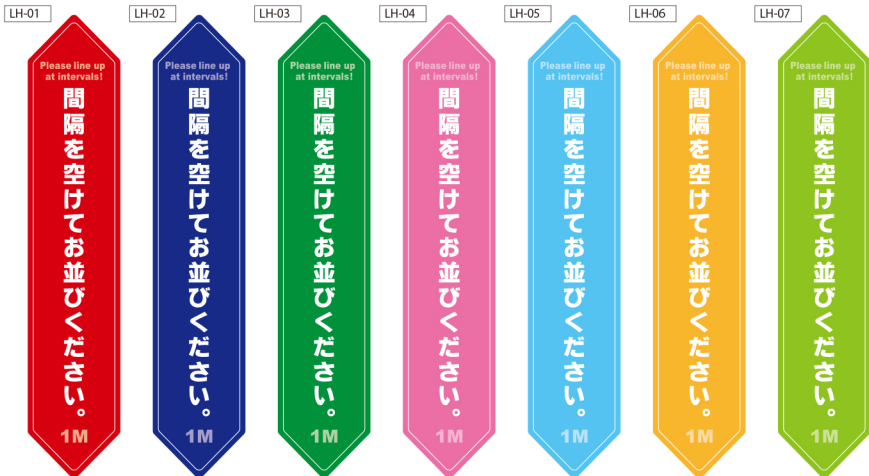

# ソーシャルディスタンス ステッカー

Social Distance Sticker

レジ前やA T M、順番待ちの待機位置にお使い頂けるフロア用サインです。  
フロアに貼るだけで『人と人との間隔』を自然に保つことができ、  
感染予防などにもとても効果的です。

選べるデザイン! だからすぐ使える!

※デザイン一覧をご覧ください。

※オリジナルデザインも承ります。

ソーシャルディスタンスステッカー 《デザイン一覧》

LY シリーズ  
矢印タイプ  
SIZE: W200×H1,000mm

5枚1セット ¥14,200  
(送料/消費税別)

JS シリーズ  
ナンバリングタイプ  
SIZE: W420×H297mm

5枚1セット ¥10,000  
(送料/消費税別)

LH シリーズ  
三角タイプ  
SIZE: W200×H1,000mm

5枚1セット ¥14,200  
(送料/消費税別)

LS シリーズ  
四角タイプ  
SIZE: W200×H1,000mm