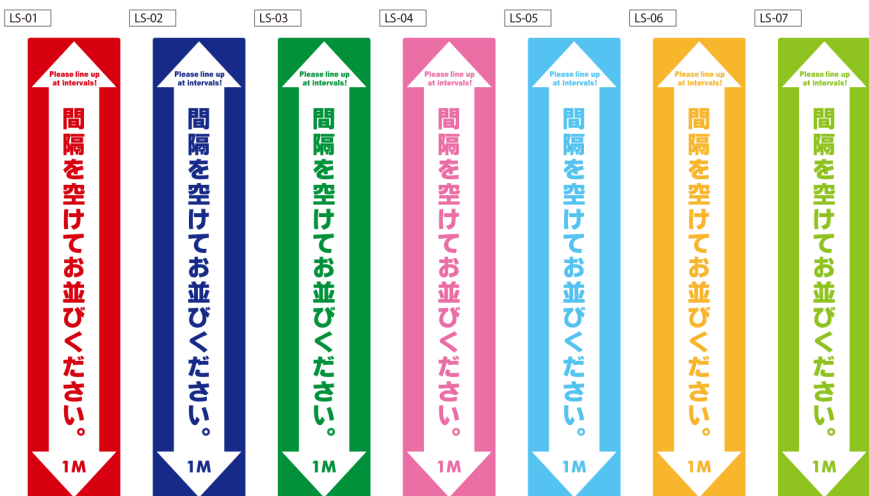

LS シリーズ
四角タイプ
SIZE: W200×H1,000mm

5枚1セット ¥14,200
(送料/消費税別)