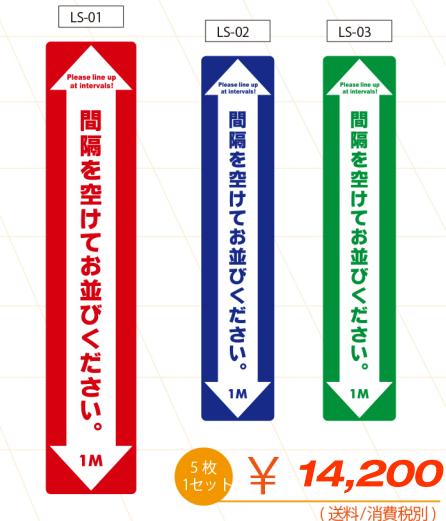

# ソーシャルディスタンス ステッカー

Social Distance Sticker

レジ前やA T M、順番待ちの待機位置にお使い頂けるフロア用サインです。  
フロアに貼るだけで『人と人との間隔』を自然に保つことができ、  
感染予防などにもとても効果的です。

選べるデザイン! だからすぐ使える!

※デザイン一覧をご覧ください。

※オリジナルデザインも承ります。

ソーシャルディスタンスステッカー 《デザイン一覧》

## A-type

立ってもらいたい場所に貼る『個別タイプ』

こんな場面で... 整列間隔を自由に設定したい。

矢印タイプ SIZE:W420×H297mm

円形タイプ SIZE:Φ300mm

四角タイプ SIZE:W297×H420mm

A-type と併せてご使用頂ける『距離表示タイプ』

こんな場面で... 整列間隔を明確に表示したい。

## B-type

矢印タイプ SIZE:W200×H1,000mm

三角タイプ SIZE:W200×H1,000mm

四角タイプ SIZE:W200×H1,000mm

## C-type

順番に従って整列してもらおう『番号表示タイプ』

こんな場面で... 順番を守って整列してもらいたい。

ナンバリングタイプ SIZE:W420×H297mm

※5枚単位でナンバリングが可能。  
1～5以外でも製作を承ります。

注：掲載デザインはイメージです。実際の色味とは異なる場合があります。

オリジナルデザインでの製作も可能です。お気軽にお問い合わせ下さいませ。